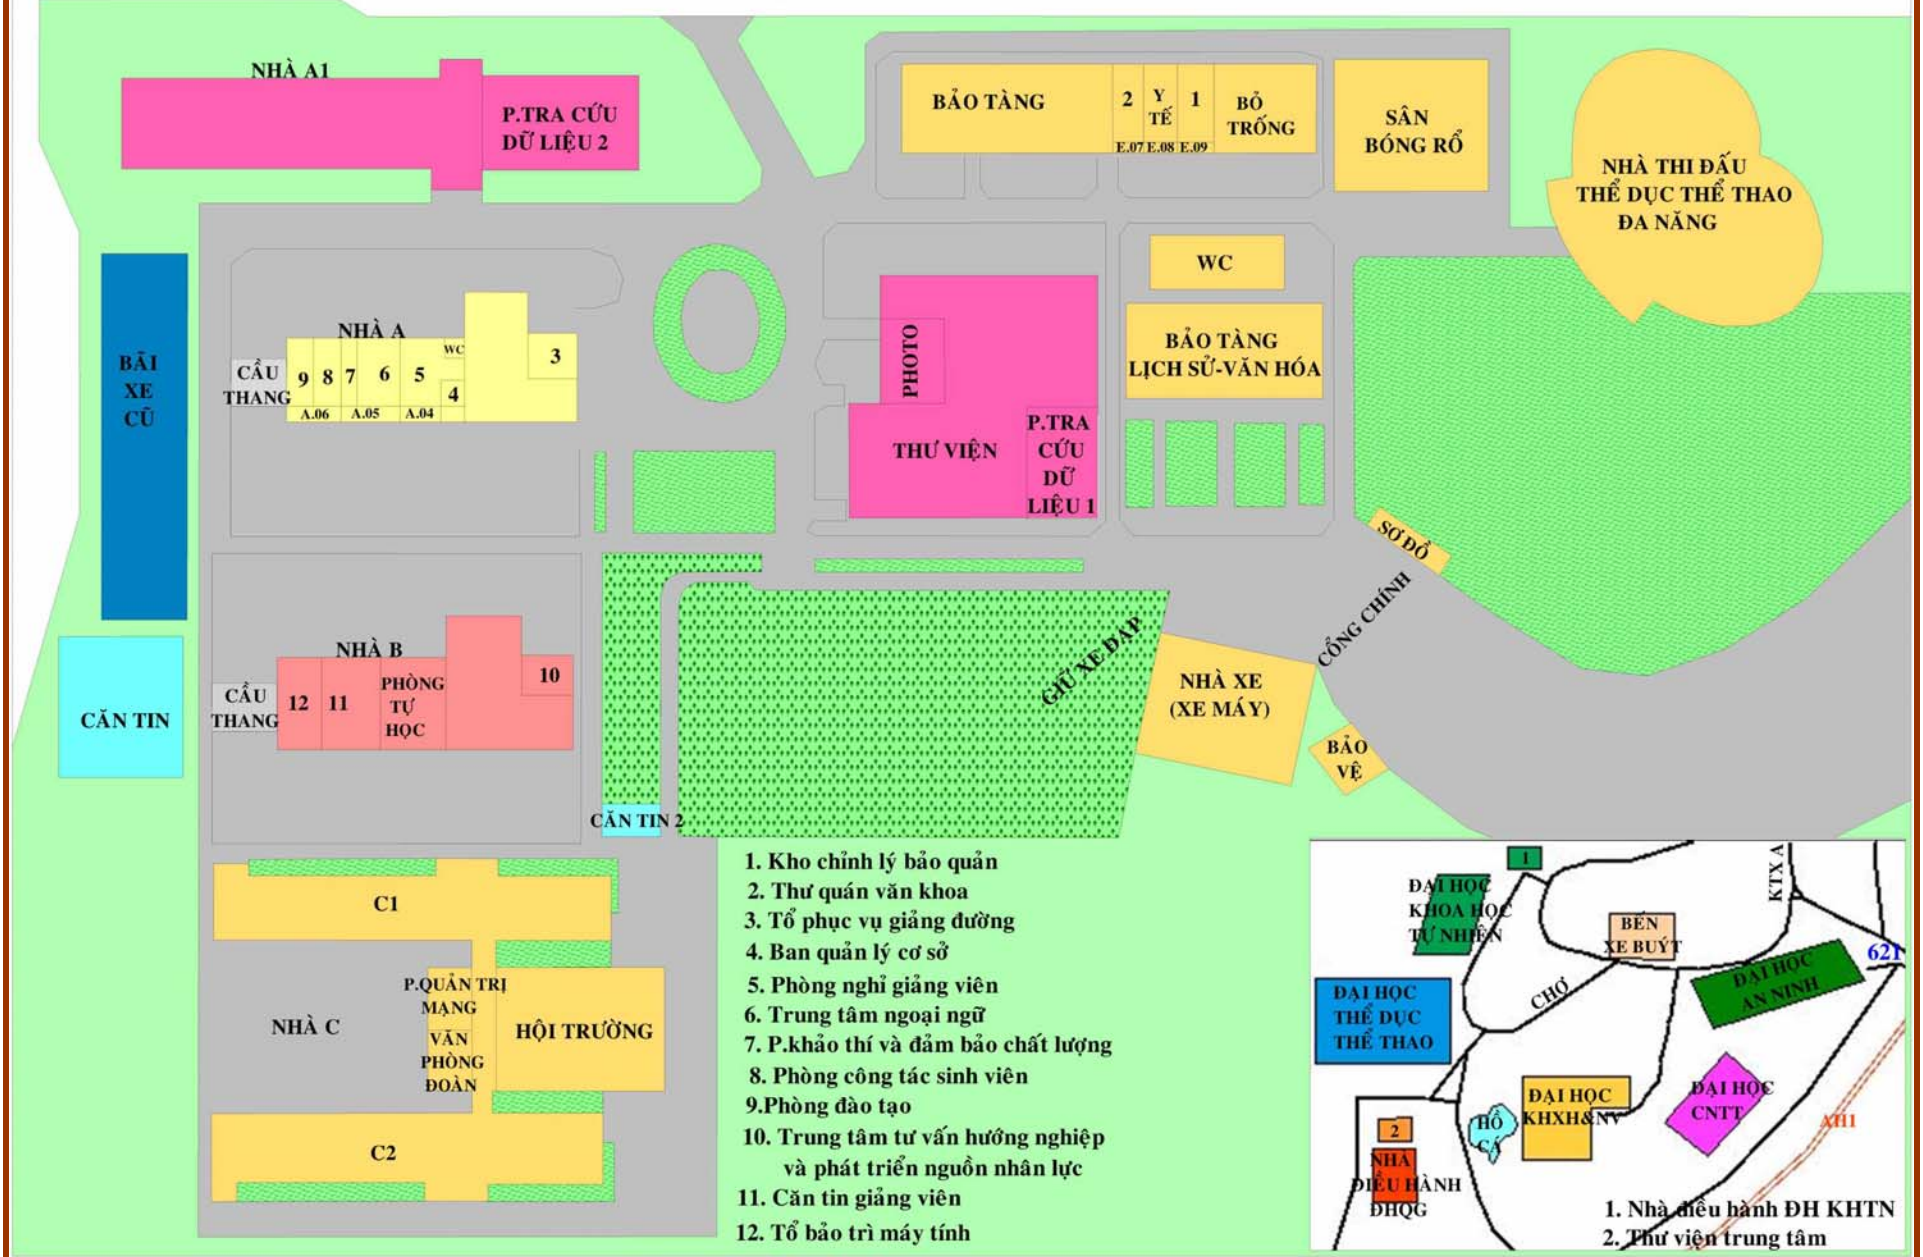

**SƠ ĐỒ TRƯỜNG ĐẠI HỌC KHOA HỌC XÃ HỘI VÀ NHÂN VĂN THÀNH PHỐ HỒ CHÍ MINH
CƠ SỞ 2 - LINH TRUNG - THỦ ĐỨC**

Sơ đồ này được tập thể lớp GIS K31, bộ môn Bản đồ - Viễn thám - GIS, Khoa Địa lý biên vẽ dựa trên ảnh Google Earth (01/ 2013).